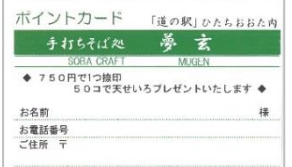

ケーキコーナー

期間 1月3日(木)～9日(水)

ポイント2倍!

500円(税込)以上で2ポイント

道の駅 ひたちおおた 黄門の郷

ケーキコーナーポイントカード

BIEN VERT

(ビアンベール)

期間 1月3日(木)～9日(水)

ポイント2倍!

500円(税込)以上で2ポイント

夢玄

期間 1月3日(木)～9日(水)

ポイント2倍!

500円(税込)以上で2ポイント

TOKUSAN

期間 1月3日(木)～6日(日)

ポイント2倍!

500円(税込)以上で2ポイント

亀印

期間 1月3日(木)～4日(金)

ポイント2倍!

500円(税抜)以上で2ポイント

※各店舗でフェア期間・内容が異なりますのでご注意ください。